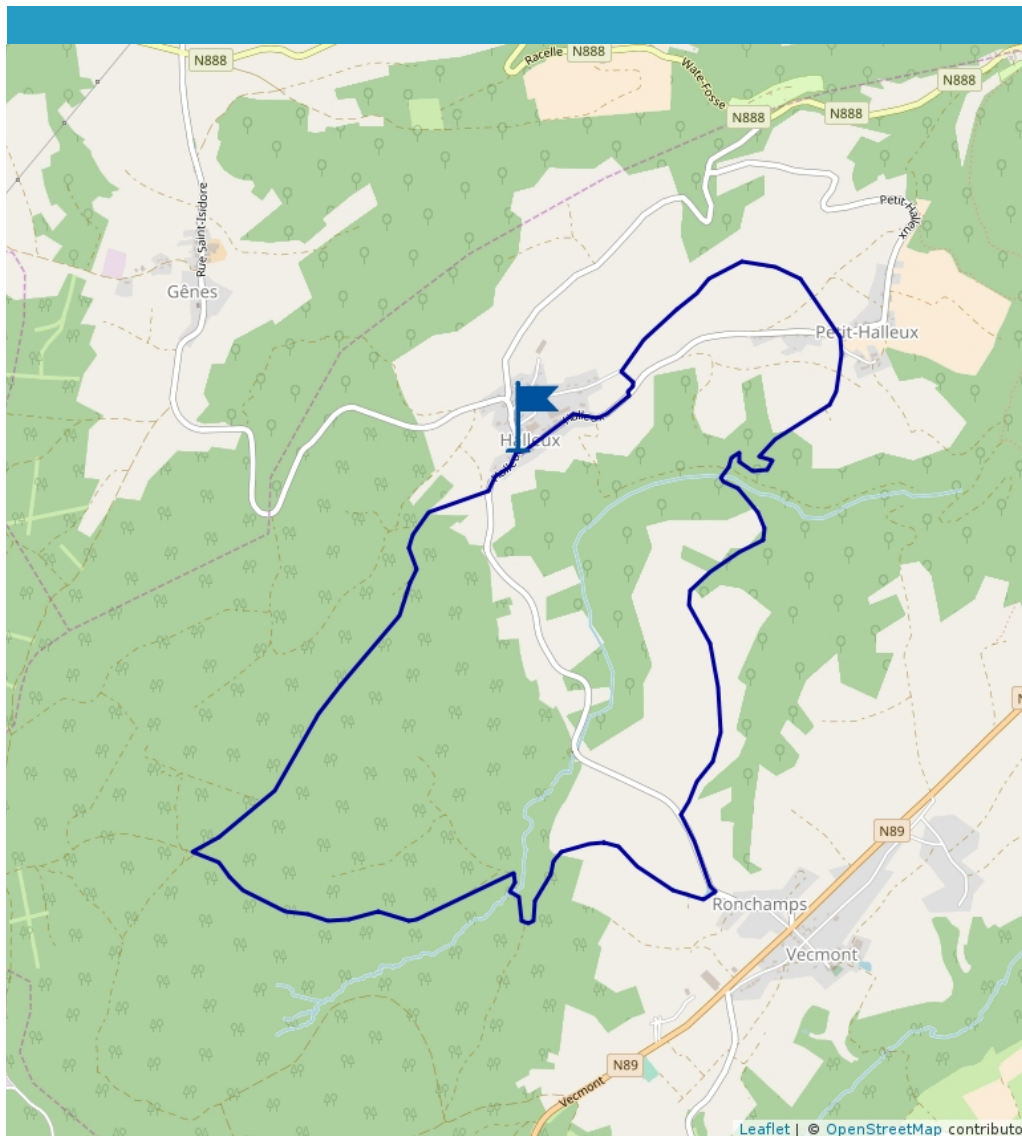

Promenade n°3 de Halleux

Proposé par :
Maison du Tourisme Coeur de l'Ardenne, au fil de l'Ourthe & Aisne

"Ce PDF a été généré à partir de Cirkwi, la plateforme de partage d'activités touristiques qui vous fait voyager"

www.cirkwi.com/circuit/85950

 11.20 km

Marche : 3h

maxi -99999 m

mini 99999 m